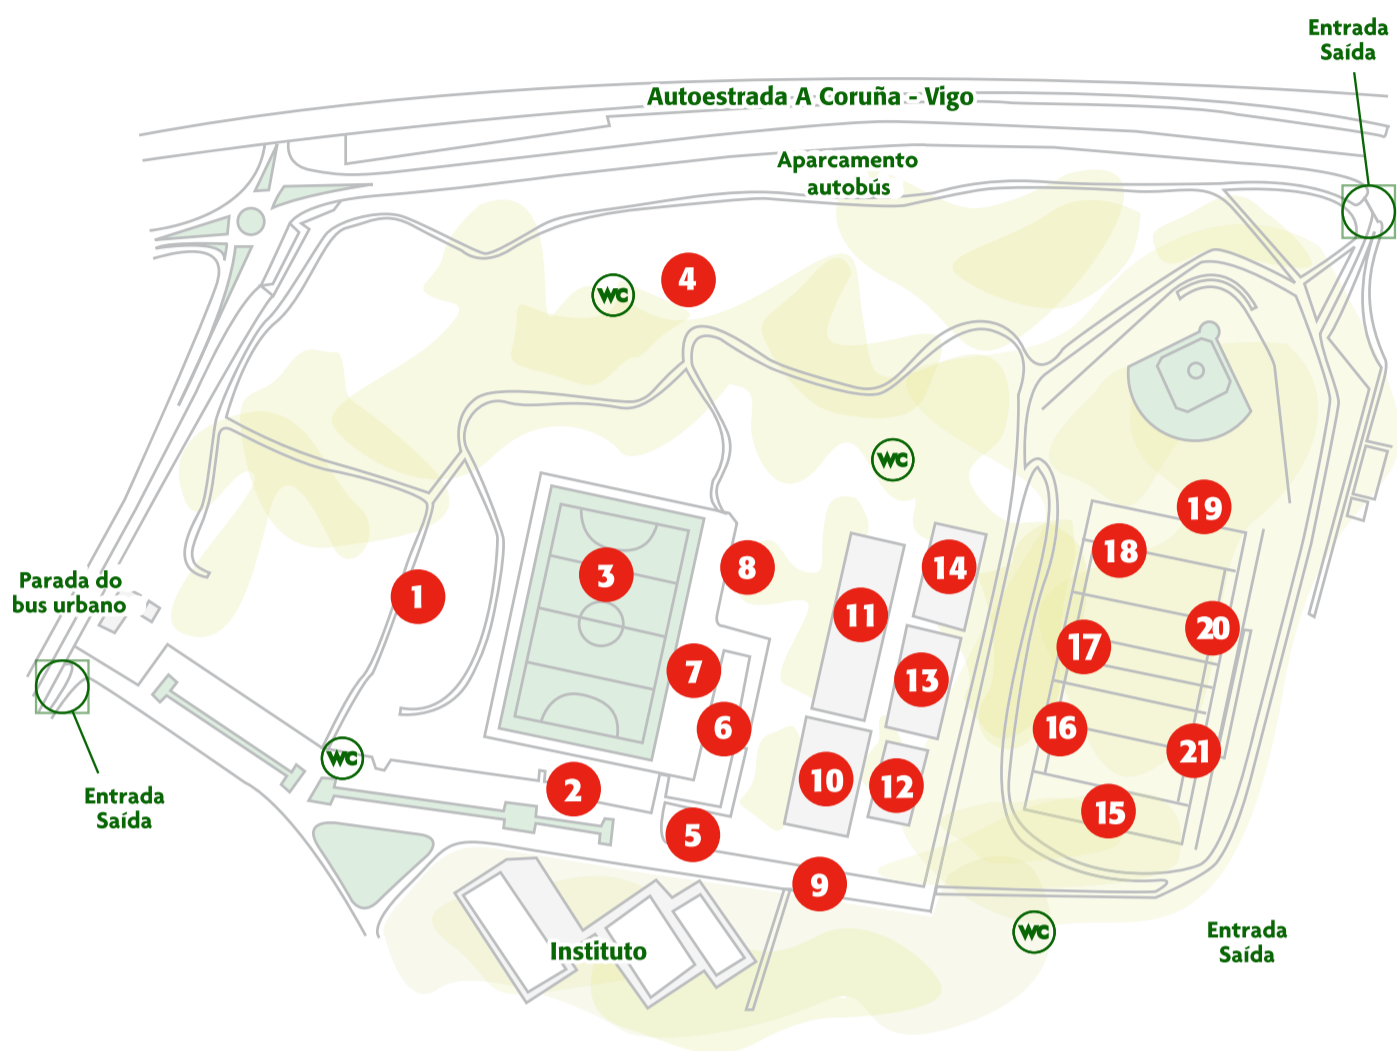

## PARQUE DEPORTIVO ACEA DE AMA

MUNICIPIO DE CULLEREDO  
(A 6 KM DA CORUÑA)

- |                         |  |   |  |
|-------------------------|--|---|--|
| 1. Zona Natura Aventura | 7. Zona Prensa-Escuela                         | 12. Obradoiros e xogos                    | 17. Consorcio bombeiros                              |
| 2. Servizos médicos     | 8. Pulpeira, bares e Foodtruck                 | 13. Tiovivo                               | 18. Medio Rural. Incendios forestais                 |
| 3. Inchables            | 9. Zona solidaria                              | 14. Fútbol                                | 19. Hípica   |
| 4. Zona de descanso     | 10. Premios Voz Natura e Prensa-Escuela        | 15. Exposición e xogos Cruz Vermella      | 20. Axencia Galega de Emerxencias e Protección Civil |
| 5. Punto de encontro    | 11. O mundo do xogo, infantilândia, obradoiros | 16. Exhibicións e exposicións Garda Civil | 21. Ministerio de defensa                            |

## TRANSPORTE

Ao longo da xornada funcionará un servizo de transporte público gratuito entre A Coruña e o Parque Deportivo Acea de Ama, xentileza da Compañía de Tranvías, concesionaria do servizo de transporte urbano na capital herculina.